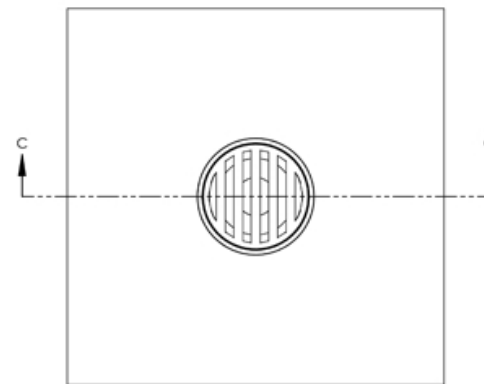

## Installation

No	Name	Material
1	Body	Cast Iron
2	Ring	Cast Iron
3	Dome Model	Cast Iron
4	Flat Model	Cast Iron

**DIMENSION**

Inch	d		A	B	C	D	E
	Inch	mm					
2		50	180	140	60	15-30	155
2.5		65	180	140	60	15-30	155
3		80	250	210	90	25-40	190
4		100	250	210	90	25-40	190
5		125	250	210	90	25-40	190
6		150	250	210	90	25-40	190
8		200	360	320	140	25-40	260
10		250	360	320	140	25-40	260