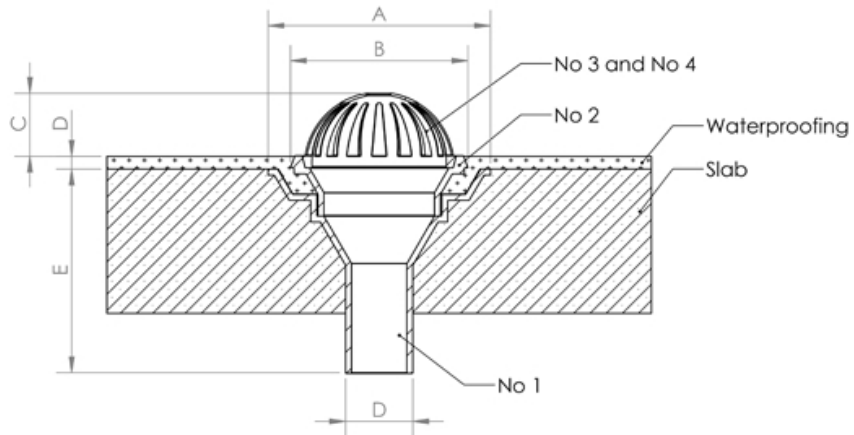

## Installation

No	Name	Material
1	Body	Cast Iron
2	Ring	Cast Iron
3	Dome Model	Cast Iron
4	Flat Model	Cast Iron

**DIMENSION**

Inch	d		A	B	C	D	E
	Inch	mm					
2		50	180	140	60	15-30	155
2.5		65	180	140	60	15-30	155
3		80	250	210	90	25-40	190
4		100	250	210	90	25-40	190
5		125	250	210	90	25-40	190
6		150	250	210	90	25-40	190
8		200	360	320	140	25-40	260
10		250	360	320	140	25-40	260