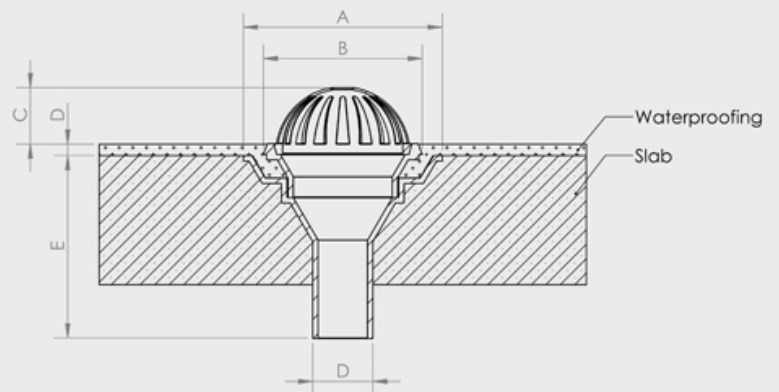

## Installation

No	Name	Material
1	Body	Cast Iron
2	Ring	Cast Iron
3	Dome Model	Cast Iron
4	Flat Model	Cast Iron

**DIMENSION**

Inch	d		A	B	C	D	E
	Inch	mm					
2		50	180	140	60	15-30	155
2.5		65	180	140	60	15-30	155
3		80	250	210	90	25-40	190
4		100	250	210	90	25-40	190
5		125	250	210	90	25-40	190
6		150	250	210	90	25-40	190
8		200	360	320	140	25-40	260
10		250	360	320	140	25-40	260