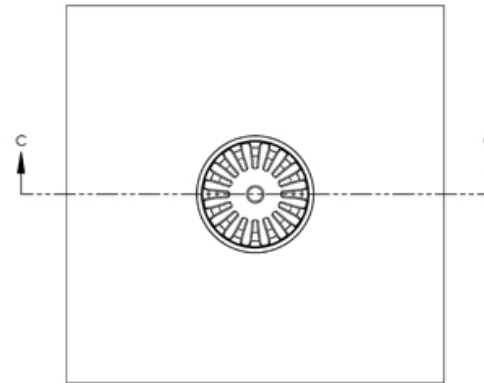

## Installation

No	Name	Material
1	Body	Cast Iron
2	Ring	Cast Iron
3	Dome Model	Cast Iron
4	Flat Model	Cast Iron

**DIMENSION**

Inch	d		A	B	C	D	E
	Inch	mm					
2		50	180	140	60	15-30	155
2.5		65	180	140	60	15-30	155
3		80	250	210	90	25-40	190
4		100	250	210	90	25-40	190
5		125	250	210	90	25-40	190
6		150	250	210	90	25-40	190
8		200	360	320	140	25-40	260
10		250	360	320	140	25-40	260