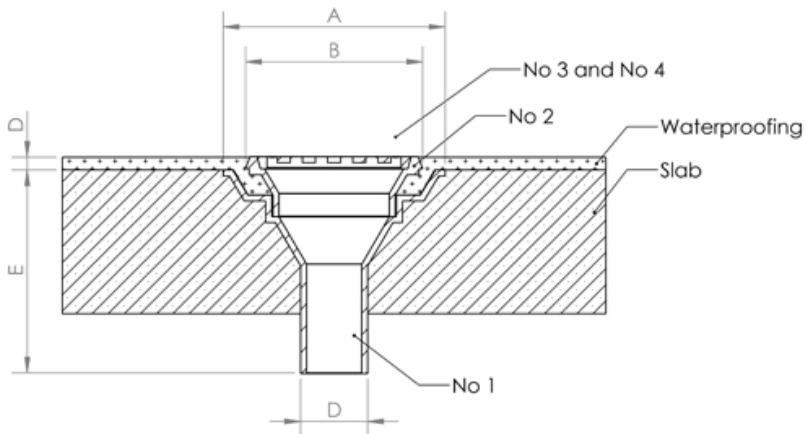

## Installation

No	Name	Material
1	Body	Cast Iron
2	Ring	Cast Iron
3	Dome Model	Cast Iron
4	Flat Model	Cast Iron

**DIMENSION**

Inch	d		A	B	C	D	E
	Inch	mm					
2		50	180	140	60	15-30	155
2.5		65	180	140	60	15-30	155
3		80	250	210	90	25-40	190
4		100	250	210	90	25-40	190
5		125	250	210	90	25-40	190
6		150	250	210	90	25-40	190
8		200	360	320	140	25-40	260
10		250	360	320	140	25-40	260